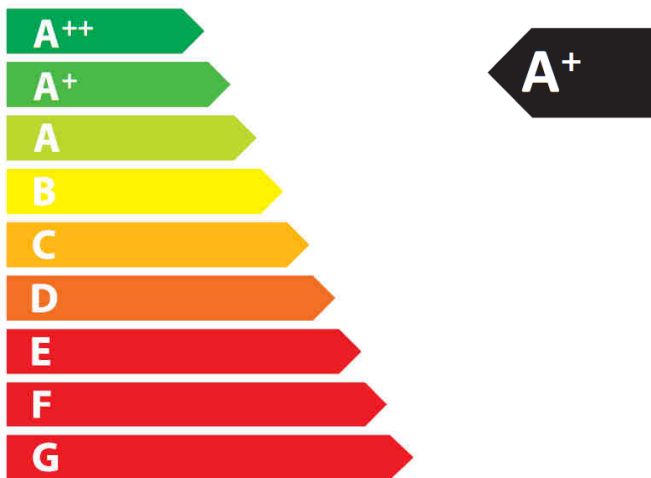

ENERG

енергия · ενεργεια

ST 90 B

5,7
kW

6,5
kW

ENERGIA · ЕНЕРГИЯ · ΕΝΕΡΓΕΙΑ · ENERGIJA · ENERGY · ENERGIE · ENERGI

2015/1186